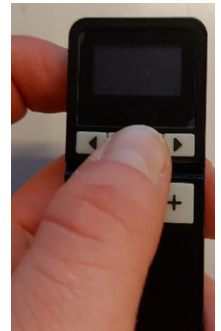

ALFESS™

Bluetooth yhteyden muodostaminen ALFESS:in ja ohjaimen välille

1. Käynnistä ALFESS™.

Käynnistä ALFESS painamalla etupaneelin ympyrä näppäintä 2 sekunnin ajan.

2. Paina ohjaimen set/enter sekä virtanäppäintä samanaikaisesti.

a. Näyttöön ilmestyy teksti "BT init. Contact".

b. Muutaman sekunnin päästä näytö näyttö muuttuu kaksiväriseksi. (sinen pohja ja keltainen viiva näytön yläreunassa ks. kuva 3).

3. Kytke ohjaimen virta pois päältä painamalla ohjaimen virtanäppäintä 5 sekunnin ajan.