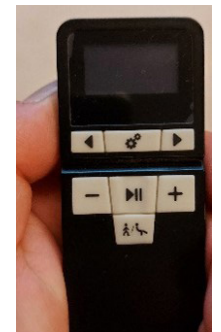

ALFESS™

Bluetooth yhteyden muodostaminen ALFESS:in ja ohjaimen välille

1. Käynnistä ALFESS™.

Käynnistä ALFESS painamalla etupaneelin ympyrä näppäintä 2 sekunnin ajan.

2. Paina ohjaimen set/enter sekä virtanäppäintä samanaikaisesti.

a. Näyttöön ilmestyy teksti "BT init. Contact".

b. Muutaman sekunnin päästä näytö näyttö muuttuu kaksiväriseksi. (sinen pohja ja keltainen viiva näytön yläreunassa ks. kuva 3).

3. Kytke ohjaimen virta pois päältä painamalla ohjaimen virtanäppäintä 5 sekunnin ajan.

4. Käynnistä ohjain uudelleen painamalla ohjaimen virtanäppäintä .

Ohjaimen tila vaihtuu "istuminen tai seisonta" tilaan.

5. Sulje molemmat sekä ALFESS että ohjain painamalla ohjaimen virtanäppäintä .

CAMP[®]
SCANDINAVIA