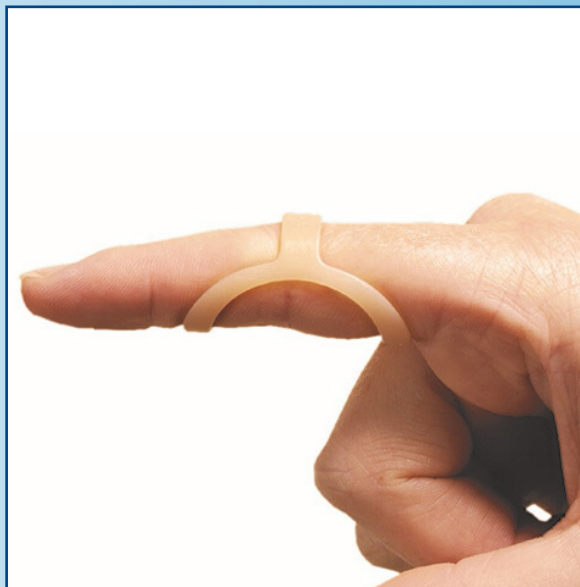

Oval-8®-sormituki

Oval-8®-sormituki on muovista valettu ortoosi, joka on suunniteltu tukemaan, suojaamaan ja korjaamaan sormen niveliä. Monipuolisen 3-pistepainesuunnittelun ansiosta jokaisella Oval-8®-sormituella voidaan hoitaa 6 tai useampaa käyttöaluetta yksinkertaisesti tukea kääntämällä. Oval-8®-sormituki on valmistettu muovista ja siinä on pyöristetyt reunat käyttömukavuuden lisäämiseksi. Oval-8® Sormituki on vedenpitäviä ja sitä on saatavana 14 eri kokoa.

Oval-8-pakkaus sisältää uudelleenkäytettävän säilytyslaatikon ja 44 kappaletta erikokoista sormiortooseja.

Käyttöalueet:

Oval-8®-sormituki on suunniteltu siten, että tuenta kohdistuu kolmeen pisteeseen sormen ympärille pitäen nivelen suorana. Tämä estää tai rajoittaa nivelen liikettä ja tekee parantumisen mahdollistamiseksi. Sormitukea voidaan käyttää useiden sormitilojen hoitoon muun muassa yliojentuvan nivelen hoidossa.

Mitta:

Ympärysmitta sorminivelestä

Tuotenro.	Väri	Koko	Mitta	Pakkauskoko	Malli
514230002	Beige	2	4,30 cm	5	-
514230003	Beige	3	4,50 cm	5	-
514230004	Beige	4	4,95 cm	5	-
514230005	Beige	5	5,27 cm	5	-
514230006	Beige	6	5,70 cm	5	-
514230007	Beige	7	5,86 cm	5	-
514230008	Beige	8	6,14 cm	5	-
514230009	Beige	9	6,35 cm	5	-
514230010	Beige	10	6,82 cm	5	-
514230011	Beige	11	7,09 cm	5	-
514230012	Beige	12	7,40 cm	5	-
514230013	Beige	13	7,65 cm	5	-
514230014	Beige	14	8,09 cm	5	-
514230015	Beige	15	8,20 cm	5	-
514280000	-	2-15	-	1 kpl / koko	Oval-8 sovitussetti
514290000	-	2-15	-	44 kpl	Oval-8® setti