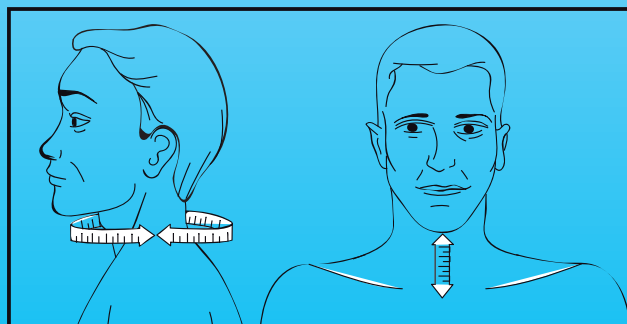

VISSION Lycra Kaularangantuki

- Pehmeää ja hengittävää Lycra materiaalia
- Anatomisesti muotoiltu
- Leveä tarranauhakiinnitys
- Useita eri korkeuksia

VISSION Lycra Kaularangantuki

Anatomisesti muotoiltu, pehmeä kaularangan tuki, joka antaa tukea niskalle. Alaleuan ja rinnan linjan jatkeena istuu hyvin. Lycra päällyste antaa nykyaikaisen ilmeen ja tuntuu miellyttävältä iholta. Materiaali ei sisällä Latexia.

Käyttöalueet

Tilapäinen tuki niskalle esimerkiksi ylipesittuneiden lihasten tai reumaattisen säryn vaivatessa.

Art.nr.	Kuvaus	Ympärysmitta	Korkeus
47014 0010	VISSION Lycra kaularangantuki, muotoiltu, musta	32-48 cm	6 cm
47014 0011	VISSION Lycra kaularangantuki, muotoiltu, musta	32-48 cm	8 cm
47014 0012	VISSION Lycra kaularangantuki, muotoiltu, musta	32-48 cm	10 cm
47014 0013	VISSION Lycra kaularangantuki, muotoiltu, musta	32-48 cm	12 cm