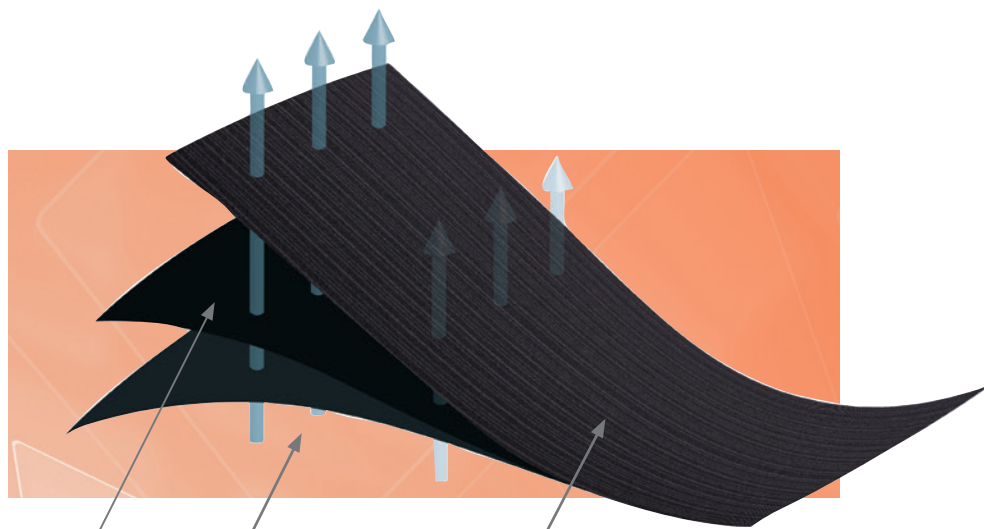

# Selkätuki kaikille eri vartalotyypeille!

Selection selkätuki on viimeisin tulokkaamme suosituksissa Selection-sarjassamme. Malleja löytyy kaikille eri vartalotyypeille, joista matala sopii hyvin lyhyelle henkilölle ja leveä malli niille, joiden mahan alue tarvitsee lisätukea. Kaikissa malleissa on lisätukea antavat kiristysnauhat, jotka kulkevat ristiin selässä. Kiristysnauhat liukuvat erittäin hyvin D-lenkkien lävitse. Selkäpuolella on uudenlainen tukiratkaisu, joka jakaa tuennan laajemmalle alueelle jättäen kuitenkin selkärangan vapaaksi. Etupuolella on sulkemista helpottavat vetolenkit sekä vetotasku. Etupuolen materiaali on rakenteeltaan uudenlaista, minkä vuoksi kiinnittäminen on vaivatonta ilman kovia ja kömpelöitä tarranauhoja. Selection selkätukien materiaali on korkealuokkaista ja niiden kehitysvaiheessa on toiminnallisuus ollut painopisteenä.

Vetolenkit helpottavat pukemista ja riisumista.

Vetotasku helpottaa kiinnittämistä.

Pehmeän tuntuinen iholla.

Sileä ulkopinta ei takerru vaatteisiin kiinni.

Kanttinauhoja ei tarvita. Voidaan leikata ilman rispaantumista.